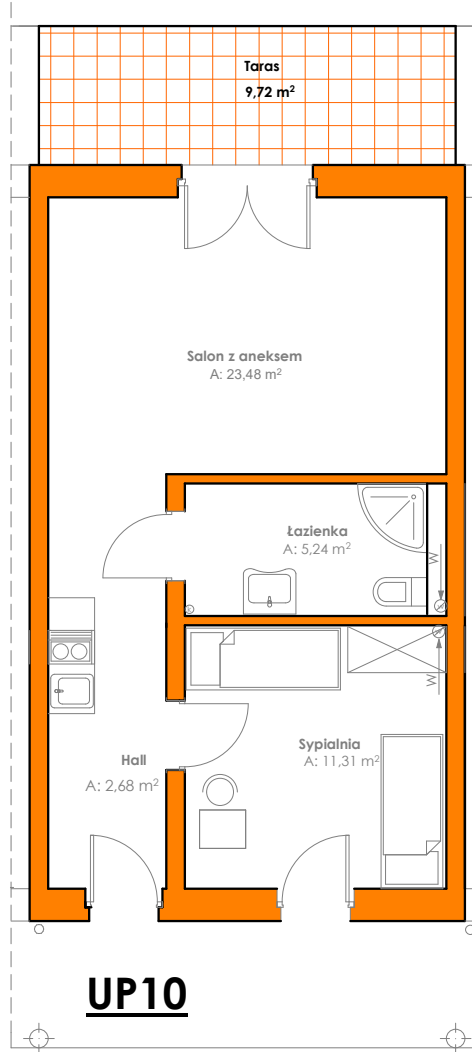

Karta lokalu usługowego UP10

KONDYGNACJA: PARTER

Powierzchnia użytkowa lokalu: **42,71 m²**

Powierzchnia tarasu: **9,72 m²**

SCHEMAT KONDYGNACJI